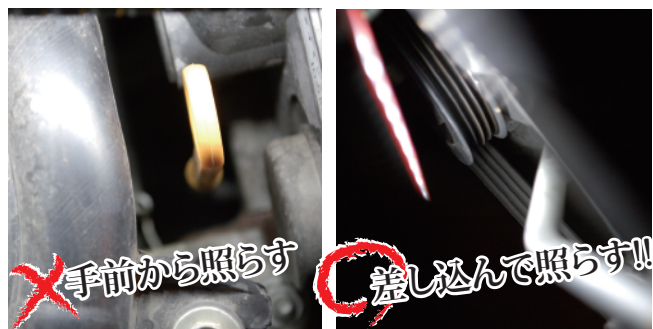

190g

本体重量

1.5m

落下耐性*

500lm

LED出力

※落下耐性(落下衝撃耐性)についてのテストは社内的な基準で行っています。
製品の無故障、無破損を保証するものではありません

✕手前から照らす

○差し込んで照らす!!

グレア現象がない!!

大きな作業灯では狭い所に入らないので手前から照らすと周囲が明るくて内部の見たい所が見えません。

スキニーライトなら狭い所にもスイスイ入って直接見たい所を照らします。手前に光が当たらないのでより見やすくなります。

落下しても壊れにくい “超”耐震設計!!

誤ってライトを落としても簡単には壊れません。平らな床面なら車に踏まれても壊れません。(小型車程度) 誤って足で踏んでも大丈夫。

強い!

マグネットで固定、 作業らくらく!!

1/4インチスクリーンで固定するマグネット付きなので、金属部に吸着させ固定させることができます(1/4インチネジ付マグネットは脱着可能です)。狭い部分でもマグネットで固定し両手を使った作業が可能になります。

製品内容

本体

ACアダプター

仕様 SL500

スキニーライト本体