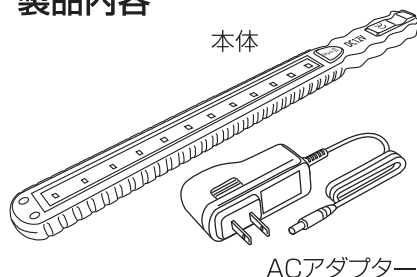

仕様 SLB12N 【定価17,800円(外税)】

スキニーライト本体	
形式	SLB12N(製造国マレーシア)
容積	L:305 W:29.5 T:12.8(mm)
重量	約120g
充電電圧	5~16(V)
消費電力	約2W
充電時間	約3時間(雰囲気温度20℃において)
点灯時間	高出力時:約3時間 低出力時:約6時間
耐水性	IPX4相当(小雨がかかる程度)水没厳禁
使用温度範囲	0~40(℃) (保管温度 -10~+60(℃))
LED出力	300lm(12個合計)
内蔵電池種類	リチウムポリマー充電電池

ACアダプター	
品番	ご注文品番 SLB12AC
入力	AC100~250V 50/60Hz
出力	DC12V 500mA

※オプション シガーライターアダプター	
品番	ご注文品番 SL-CIG
※12V車両で使用できます 【価格1,800円(外税)】	

※製品の仕様、形状等予告なく変更する場合があります。

お客様相談窓口 TEL:0120-82-2480

発売元

有限会社サンテックモバイル

〒480-0305愛知県春日井市坂下町7-760-1054

TEL:0568-93-9422 FAX:0568-93-9433

www.skinny-light.com

※連絡先が表示されます

お問い合わせ窓口