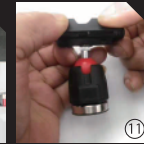

■マグネット取り付けねじ穴 📷③

別売のSL-MAG20・マグネットホルダーのマグネットを外して取り付けられます。📷④

■電池切れお知らせ機能

電池切れ約15分前から約2分ごとにLEDを数回点滅させて電池切れをお知らせします。

■日亜化学最新LED使用

同じ消費電流で明るさが約30%UP(従来比)

■オプション品

- 20mmねじ付きマグネット (SLB-MAG20) 📷⑤
- 上下左右360度マグネットホルダー (SLB-HOL2) 📷⑥
- 水濡れや汚れを防ぐライトがスッポリ入る保護袋 (SL-PTB) 📷⑦

■SLB-HOL2(マグネットホルダーVer2)

SLB10・SLB12N・SLB12W・SLB12EX 用ライト側面をクリップして使用します。📷⑧
 裏表クリップできますので上下左右360度自由自在。📷⑨
 下から上を照らせます。もちろん上から下も照らせます。📷⑩
 向きを決めて手を離せばその位置を維持します。
 樹脂製のクリップ部は指で狭めるなどある程度固さが調整できます。(ドライバー併用も可能狭めすぎ、温めすぎに注意) 📷⑪
 マグネットホルダー下部の磁石は取り外してSLB12W・SLB12EXのねじ穴に取り付け可能です。(1/4インチねじカメラの三脚にも使用されています)