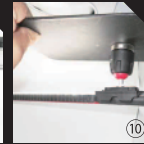

■マグネット取り付けねじ穴 📷③

別売のSL-MAG20・マグネットホルダーのマグネットを外して取り付けられます。📷④

■電池切れお知らせ機能

電池切れ約15分前から約2分ごとにLEDを数回点滅させて電池切れをお知らせします。

■日亜化学最新LED使用

同じ消費電流で明るさが約30%UP(従来比)

■オプション品

- 20mmねじ付きマグネット (SLB-MAG20) 📷⑤
- 上下左右360度マグネットホルダー (SLB-HOL2) 📷⑥
- 水濡れや汚れを防ぐライトがスッポリ入る保護袋 (SL-PTB) 📷⑦

■SLB-HOL2(マグネットホルダーVer2)

SLB10・SLB12N・SLB12W・SLB12EX 用ライト側面をクリップして使用します。📷⑧
 裏表クリップできますので上下左右360度自由自在。📷⑨
 下から上を照らせます。もちろん上から下も照らせます。📷⑩
 向きを決めて手を離せばその位置を維持します。
 樹脂製のクリップ部は指で狭めるなどある程度固さが調整できます。(ドライバー併用も可能狭めすぎ、温めすぎに注意) 📷⑪
 マグネットホルダー下部の磁石は取り外してSLB12W・SLB12EXのねじ穴に取り付け可能です。(1/4インチねじカメラの三脚にも使用されています)