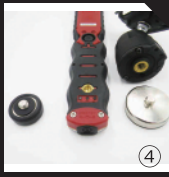

■マグネット取り付けねじ穴 📷③

別売のSL-MAG20・マグネットホルダーのマグネットを外して取り付けられます。📷④

■電池切れお知らせ機能

電池切れ約15分前から約2分ごとにLEDを数回点滅させて電池切れをお知らせします。

■日亜化学最新LED使用

同じ消費電流で明るさが約30%UP(従来比)

■オプション品

- 20mmねじ付きマグネット (SLB-MAG20) 📷⑤
- 上下左右360度マグネットホルダー (SLB-HOL2) 📷⑥
- 水濡れや汚れを防ぐライトがスッポリ入る保護袋 (SL-PTB) 📷⑦

■SLB-HOL2(マグネットホルダーVer2)

SLB10・SLB12N・SLB12W・SLB12EX 用ライト側面をクリップして使用します。📷⑧
 裏表クリップできますので上下左右360度自由自在。📷⑨
 下から上を照らせます。もちろん上から下も照らせます。📷⑩
 向きを決めて手を離せばその位置を維持します。
 樹脂製のクリップ部は指で狭めるなどある程度固さが調整できます。(ドライバー併用も可能狭めすぎ、温めすぎに注意) 📷⑪
 マグネットホルダー下部の磁石は取り外してSLB12W・SLB12EXのねじ穴に取り付け可能です。(1/4インチねじカメラの三脚にも使用されています)