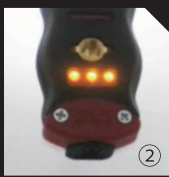

便利! スリム! 薄い! 軽い! 強い! 明るい! 高輝 最長!

 30cm	 29mm	 14mm	 128g	 1.5m	 400lm	 500lm	 14h
長さ	幅	薄さ	本体重量	落下耐性*	LED出力	ブーストモード	点灯時間 Eモード

*落下耐性(落下衝撃耐性)についてのテストは社内の基準で行っています。製品の無故障、無破損を保証するものではありません

■耐衝撃機能

1.5mの高さからの落下に耐えられます。
 平滑な床面なら小型乗用車が踏んでも壊れません。📷①

■マグネット取り付けねじ穴 📷③

別売のSL-MAG20・マグネットホルダーのマグネットを外して取り付けられます。📷④

■電池切れお知らせ機能

電池切れ約15分前から約2分ごとにLEDを数回点滅させて電池切れをお知らせします。

■日亜化学最新LED使用

同じ消費電流で明るさが約30%UP(従来比)

■オプション品

- 20mmねじ付きマグネット (SLB-MAG20) 📷⑤
- 上下左右360度マグネットホルダー (SLB-HOL2) 📷⑥
- 水濡れや汚れを防ぐライトがスッポリ入る保護袋 (SL-PTB) 📷⑦

■SLB-HOL2(マグネットホルダーVer2)

SLB10・SLB12N・SLB12W・SLB12EX 用ライト側面をクリップして使用します。📷⑧
 裏表クリップできますので上下左右360度自由自在。📷⑨
 下から上を照らせます。もちろん上から下も照らせます。📷⑩
 向きを決めて手を離せばその位置を維持します。
 樹脂製のクリップ部は指で狭めるなどある程度固さが調整できます。(ドライバー併用も可能狭めすぎ、温めすぎに注意) 📷⑪
 マグネットホルダー下部の磁石は取り外してSLB12W・SLB12EXのねじ穴に取り付け可能です。(1/4インチねじカメラの三脚にも使用されています)

※オプション

表示価格は外税

・マグネットホルダー
 SLB-HOL2 希望小売価格:3,200円

・充電専用ケーブル type-C USB-C
 長さ:1m 希望小売価格:1,000円

製品内容

充電専用ケーブルtype-C

スキニーライト本体	
形式	SLB12EX(製造国マレーシア)
容積	L:300 W:29 T:14(mm)突起部を除く
重量	約128g
光束	約500・400・200・100(ブーストモード・3段切り替え)
点灯時間	B:約5分・Hi:3時間・Lo:6時間・E12時間
消費電力	約2W
充電電圧	5~16(V) タイプCで接続
充電時間	約3時間 USB5V 2A充電器使用時
LED照射角	120度
耐水性	IPX4相当(小雨が当たる程度)水没厳禁
使用温度範囲	0~40(°C)(保管温度-10~+60°C)
内蔵電池種類	リチウムポリマー充電電池