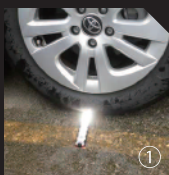

■マグネット取り付けねじ穴 📷③

別売のSL-MAG20・マグネットホルダーのマグネットを外して取り付けられます。📷④

■電池切れお知らせ機能

電池切れ約15分前から約2分ごとにLEDを数回点滅させて電池切れをお知らせします。

■日亜化学最新LED使用

同じ消費電流で明るさが約30%UP(従来比)

■オプション品

- 20mmねじ付きマグネット (SLB-MAG20) 📷⑤
- 上下左右360度マグネットホルダー (SLB-HOL2) 📷⑥
- 水濡れや汚れを防ぐライトがスッポリ入る保護袋 (SL-PTB) 📷⑦

■SLB-HOL2(マグネットホルダーVer2)

SLB10・SLB12N・SLB12W・SLB12EX 用ライト側面をクリップして使用します。📷⑧
 裏表クリップできますので上下左右360度自由自在。📷⑨
 下から上を照らせます。もちろん上から下も照らせます。📷⑩
 向きを決めて手を離せばその位置を維持します。
 樹脂製のクリップ部は指で狭めるなどある程度固さが調整できます。(ドライバー併用も可能狭めすぎ、温めすぎに注意) 📷⑪
 マグネットホルダー下部の磁石は取り外してSLB12W・SLB12EXのねじ穴に取り付け可能です。(1/4インチねじカメラの三脚にも使用されています)